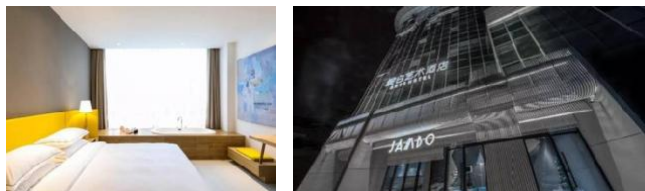

酒店简介

绽白艺术酒店位于雁塔西路6号，于2018年开业。绽白艺术酒店用“美术馆风格”的极简设计，诠释Th活美学，高级灰的配色、设计师款定制家具、随处可见的艺术品和挂画，带给你更加美好的入住体验。独立气囊床垫、英国进口LEOXAO洗漱品牌、房间内JBL蓝牙音响，高逼格的咖啡吧和酒吧，定期邀请乐队驻唱，与您一起向精致的Th活致敬。