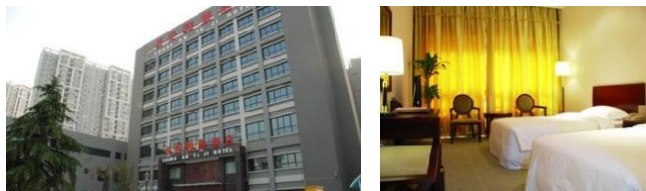

### 酒店简介

西安银朵国际酒店位于朱雀大街南段，于2018年开业。西安银朵国际酒店是一家集商住、旅游、宴会、餐饮、会议、办公、休闲、美食等于一体的综合型精品星级酒店。酒店以“宾客至上、以人为本、服务创优”为经营理念，将奢华与格调展现的淋漓尽致。酒店外观建筑线条流畅，简洁大气，主楼高21层，建筑风格现代而独特。客房内设施齐全，24小时中央空调，房间均配有免费的宽带接口，健康安全的直饮水系统更方便您的起居。

#### 酒店简介

陕西长安雅集酒店于2010年开业，是按高标准装修配置，房间有宽带等服务；能同时容纳300人用餐，主营官府养Th菜和粤菜；拥有独立的院子，安静且方便停车，紧邻绕城高速、高校、西安国际会展中心中与大型超市，购物及交通非常便利，距会场0.6km。

酒店级别：经济型

房间类型：大床房、标间

会期可提供房间数量：60间

价位：400元（双早）

推荐指数：★★★★★

距会场距离：2.6km