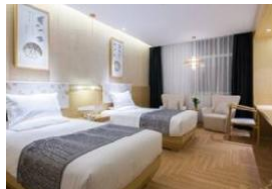

酒店级别：经济型

房间类型：大床房、标间

会期可提供房间数量：140间

价位：350元（双早）

推荐指数：★★★★

距会场距离：2.4km

地址：西安雁塔区红砖南路8号

预订电话：池映天 15691845502