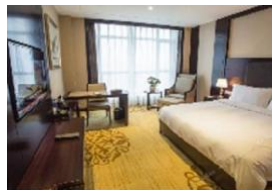

会期可提供房间数量：200间

价位：480元（双早）

推荐指数：★★★★★

距会场距离：1km

地址：西安雁塔区朱雀大街南段1号

预订电话：李曼 18049686046

#### 酒店简介

西安汇成天玺酒店座落于曲江新区，是一家融合了古城西安文化的特色酒店，于2015年开业。酒店位于电视塔中央商务区核心地段，酒店主楼高22层，拥有百余间优质客房，包括34间不同设计的套房，两层无烟楼层，及舒适尊贵的总统套房。房内有舒适大床、衣帽间、有无线上网，浴室配有特大淋浴雨洒和水疗式浸浴浴缸，让你全身心放松，带来全新的睡梦体验。

酒店级别：舒适型

房间类型：大床房、标间

会期可提供房间数量：200间