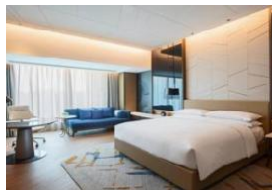

### 酒店简介

西安万丽酒店位于西安曲江新区，酒店于2018年建成开放。酒店拥有三百余间精心设计的现代风格客房及套房，R吧及3个风格各异的餐厅带您领略万丽独有风味。酒店6层拥有面积达1,260平方米的户外空中花园，可承接各类主题聚会，先进灯光音响系统、高速无线网络全覆盖、专属会议管家和宴会统筹服务，为宾客各类活动体验增添独特韵味。

酒店级别：豪华型

房间类型：大床房、标间

会期可提供房间数量：①大床房、标间：38间  
②标间（湖景房）：14间